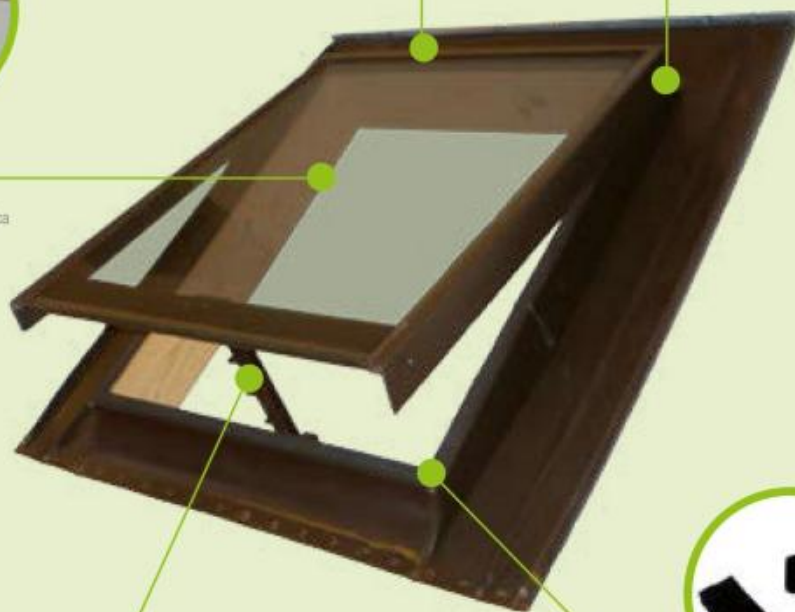

SU RICHIESTA DISPONIBILE
ANCHE FUORI MISURA

Linea IRON

LUCERNAIO CON APERTURA VASISTAS

IRON il classico lucernaio per l'uscita sul tetto, in alluminio testa di moro, cassone in legno di abete e vetro singolo.

CERNIERE

Le cerniere in Ertalon con perno (diametro 5 mm) e viteria in acciaio inox, sono praticamente indistruttibili.

SCAFO

Lo scafo sia nella parte anteriore sia in quella posteriore è aggraffato e silconato all'interno, in modo da non permettere che nel tempo penetri l'acqua piovana.

VETRATA

Vetrata con possibilità di vetro temperato o 33.1 antinfortunistica

BRACCETTO

Il braccetto di apertura e chiusura a serrare a 4 posizioni consentono di avere la ventilazione in posizione di sicurezza e antiaacqua. Inoltre permettono il ribaltamento a 180° per facilitare l'accesso al tetto.

GUARNIZIONE

La guarnizione in neoprene da 5 mm, montata su rete di fibra che non permette lo schiacciamento sotto pressione, diminuisce il rischio di infiltrazioni d'acqua dovute all'impovertimento del materiale nel tempo.