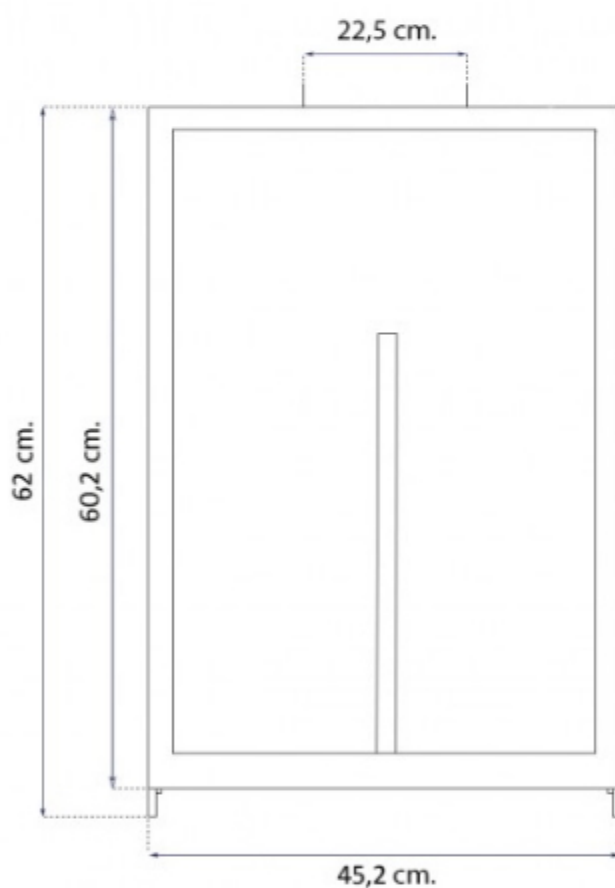

VETRO DI RICAMBIO PER LUCERNAIO

Vetro e telaio di ricambio per lucernari misura standard 45x60

La misura 45x60 identifica la "misura luce" del vetro

Realizzato in vetro retinato e telaio in alluminio verniciato

Disponibile nella versione testa di moro (marrone) o rosso mattone

Completo di asta a regolazione di apertura