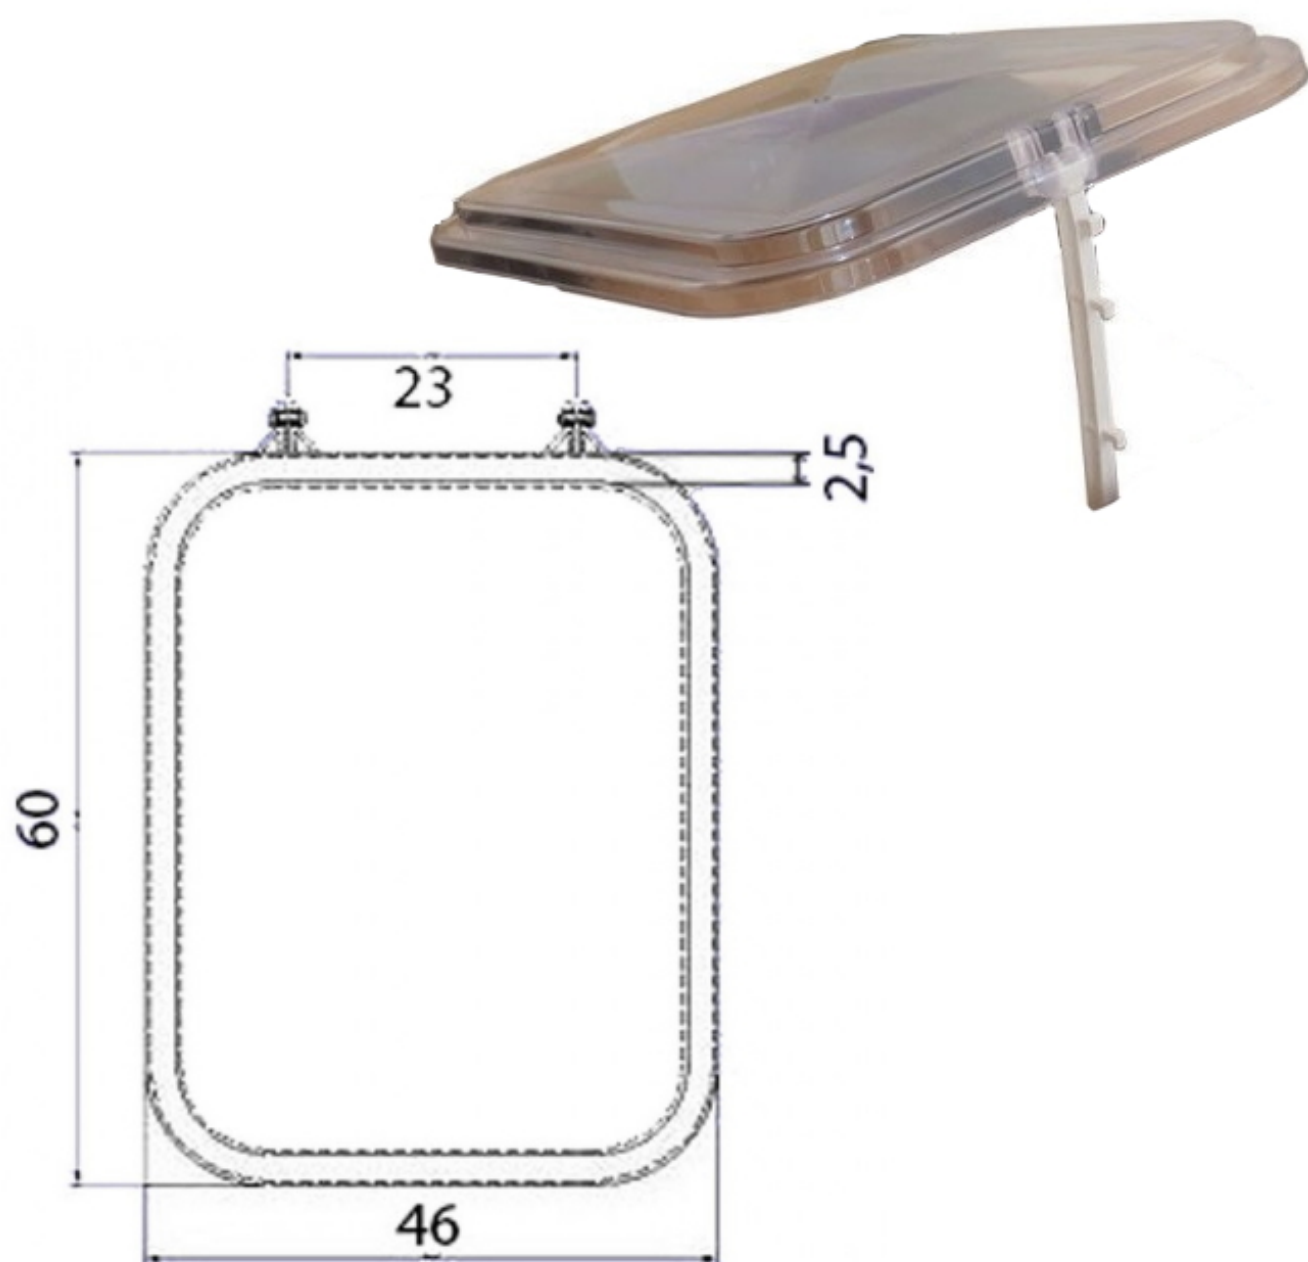

CUPOLA DI RICAMBIO PER LUCERNAIO

Cupola di ricambio per lucernari standard 45x60

Materiale plastico trasparente

Completa di asta con regolazione di apertura a 3 livelli di altezza e perni di fissaggio