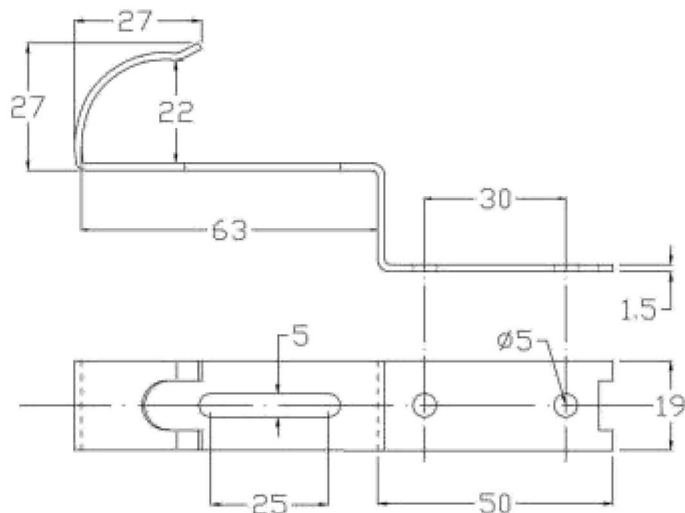

Scheda tecnica del prodotto

GANCI FERMACOLMO

Ganci per l'ancoraggio dei coppi e tegole di colmo al listello, a profilo rotondo, quadrato e sagomato

"Fermacolmo Rotondo"

Indicato per tegola di colmo in cotto liscia

"Fermacolmo Sagomato"

Indicato per tegola di colmo in cotto con sormonto sagomato

L'articolo è conforme alle caratteristiche riportate nella presente scheda tecnica che ne determinano le modalità d'impiego la cui scelta compete all'autonomia dell'utilizzatore.