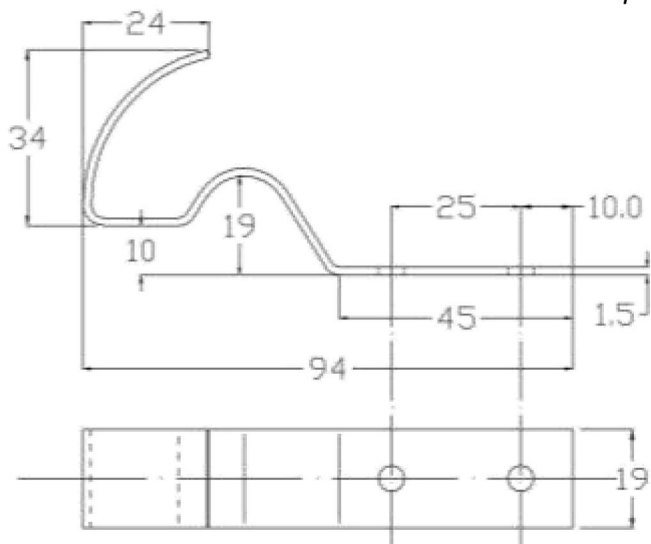

Scheda tecnica del prodotto

GANCI FERMACOLMO

Ganci per l'ancoraggio dei coppi e tegole di colmo al listello, a profilo rotondo, quadrato e sagomato

"Fermacolmo Rotondo"

Indicato per tegola di colmo in cotto liscia

"Fermacolmo Sagomato"

Indicato per tegola di colmo in cotto con sormonto sagomato

L'articolo è conforme alle caratteristiche riportate nella presente scheda tecnica che ne determinano le modalità d'impiego la cui scelta compete all'autonomia dell'utilizzatore.